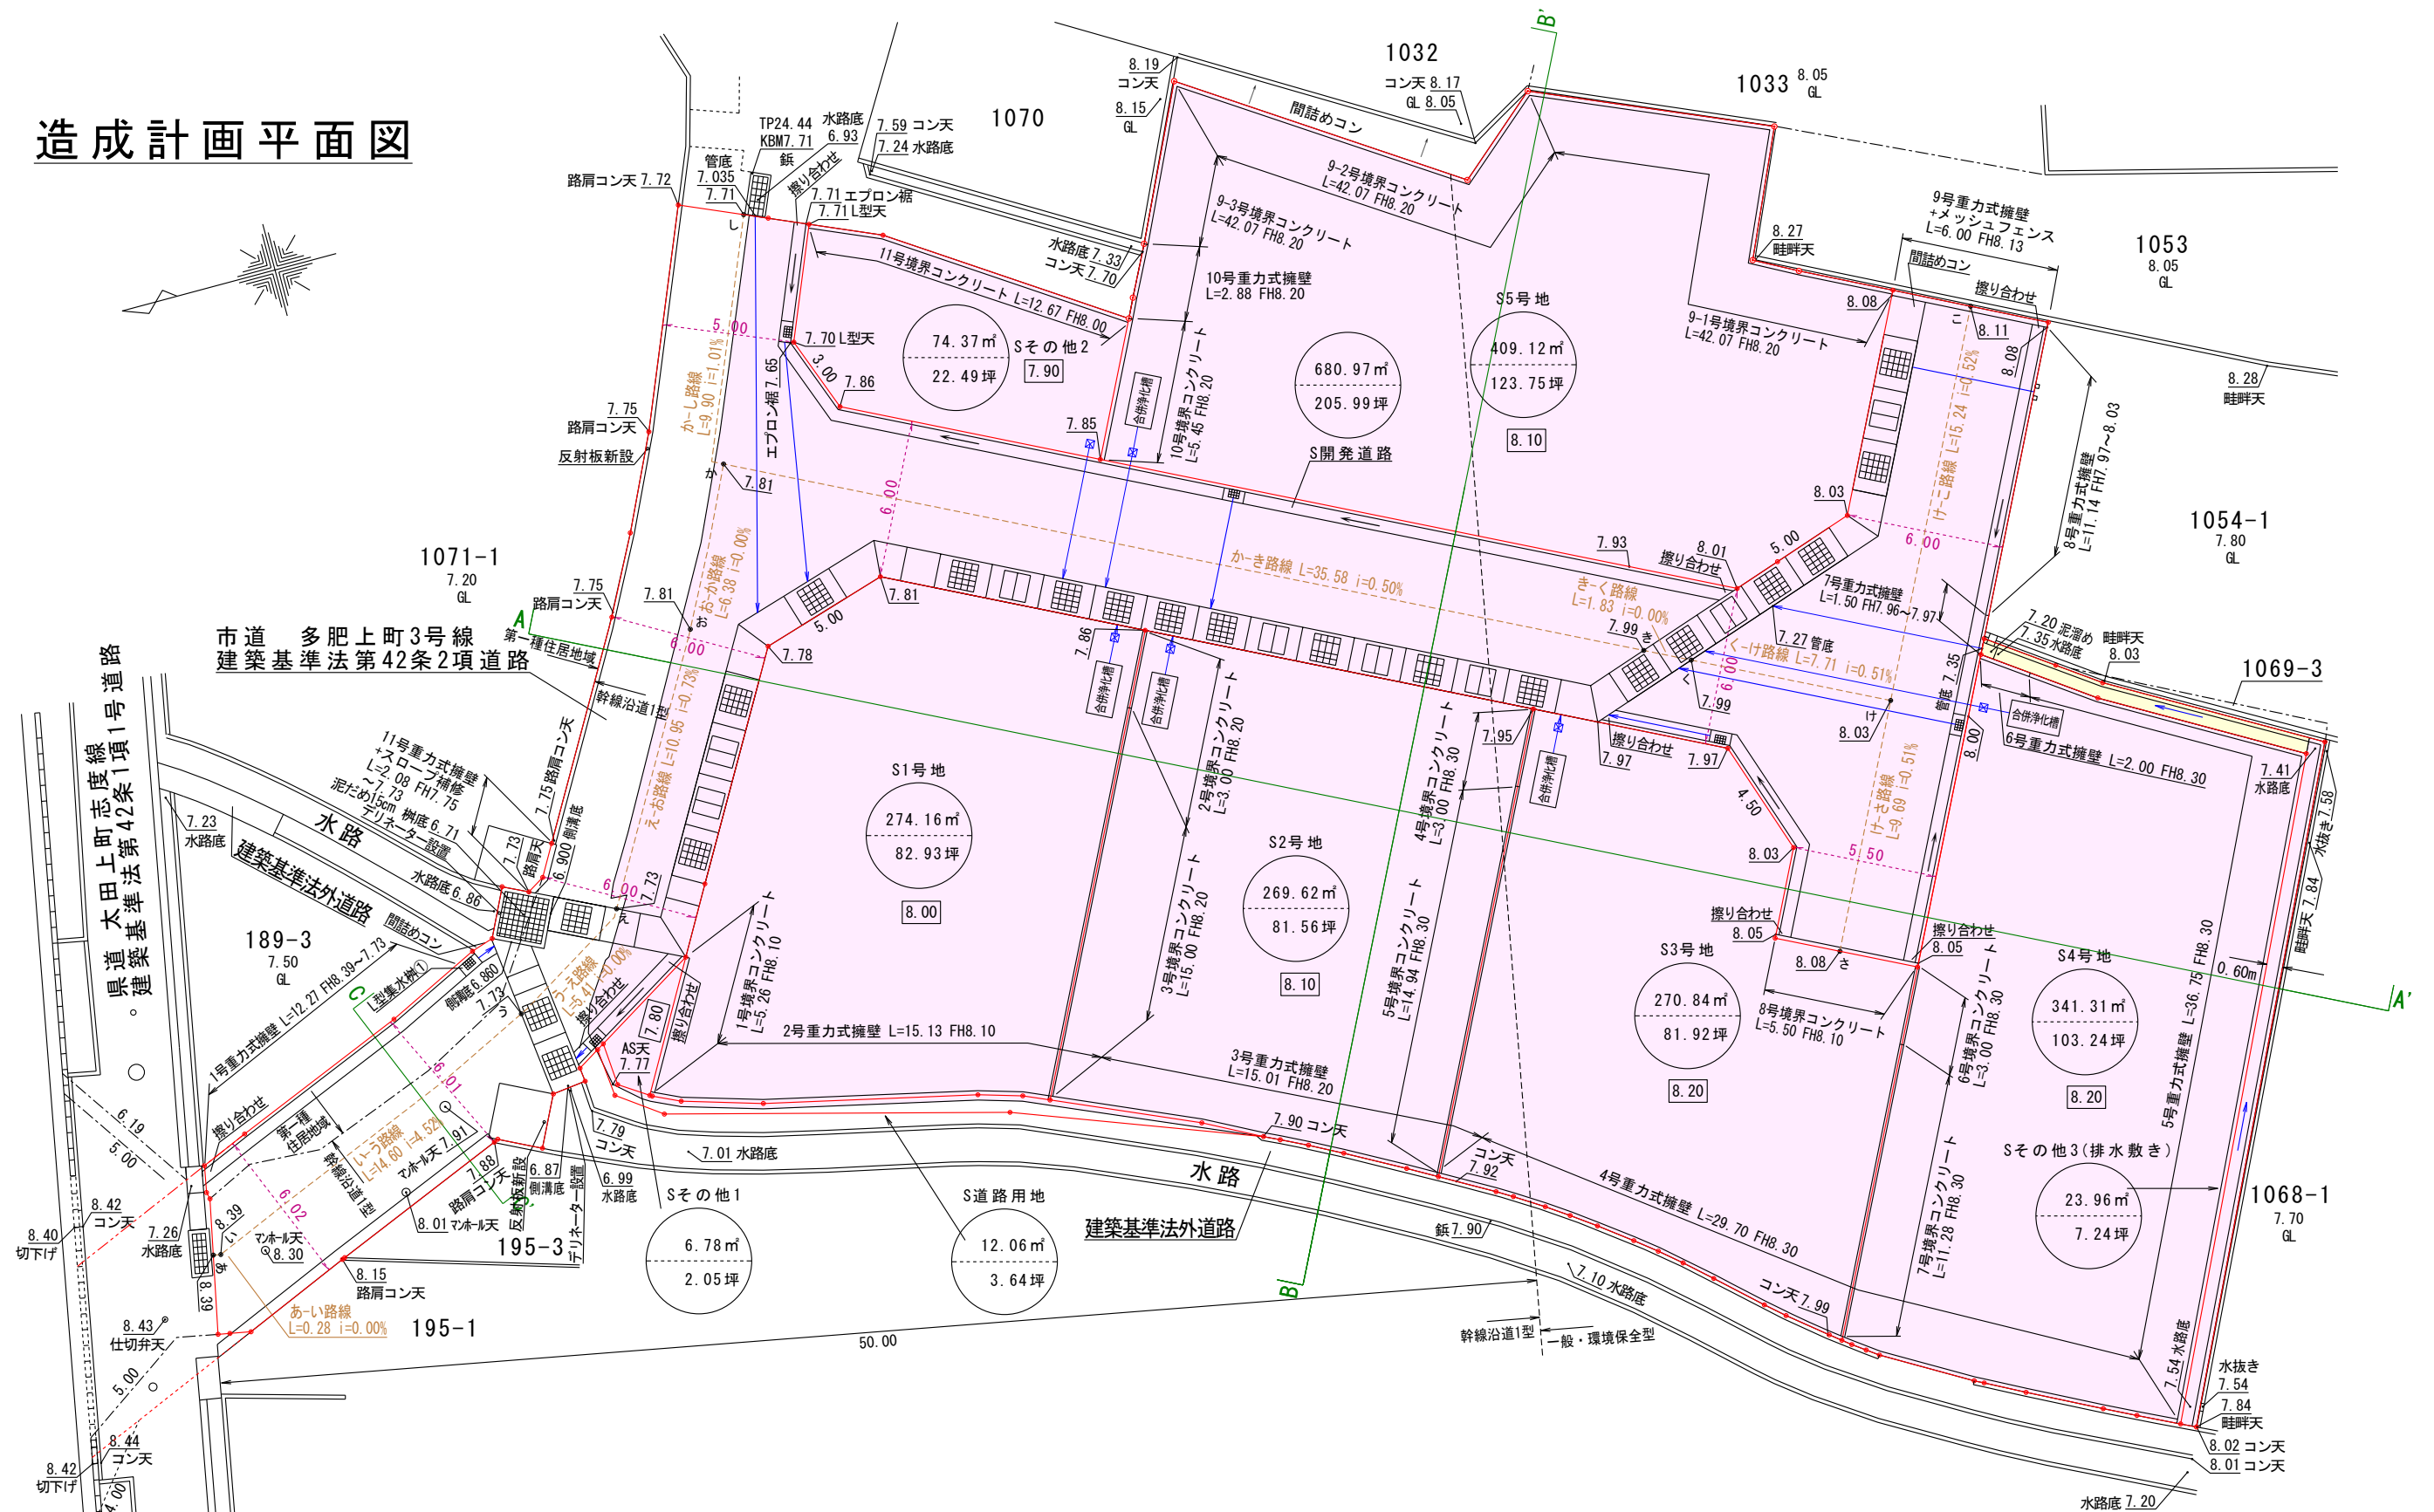

造成計画平面図

土地の所在	高松市多肥上町字北原/字松ノ内	縮尺	1/250	測量年月日	令和 年 月 日	特記事項	作製者	石井登記測量事務所 土地家屋調査士 石井敦雄 高松市春日町 1643-9 電話 843-3131
土地の地番	189-4/1069-1外	図面番号		作製年月日	令和 年 月 日			