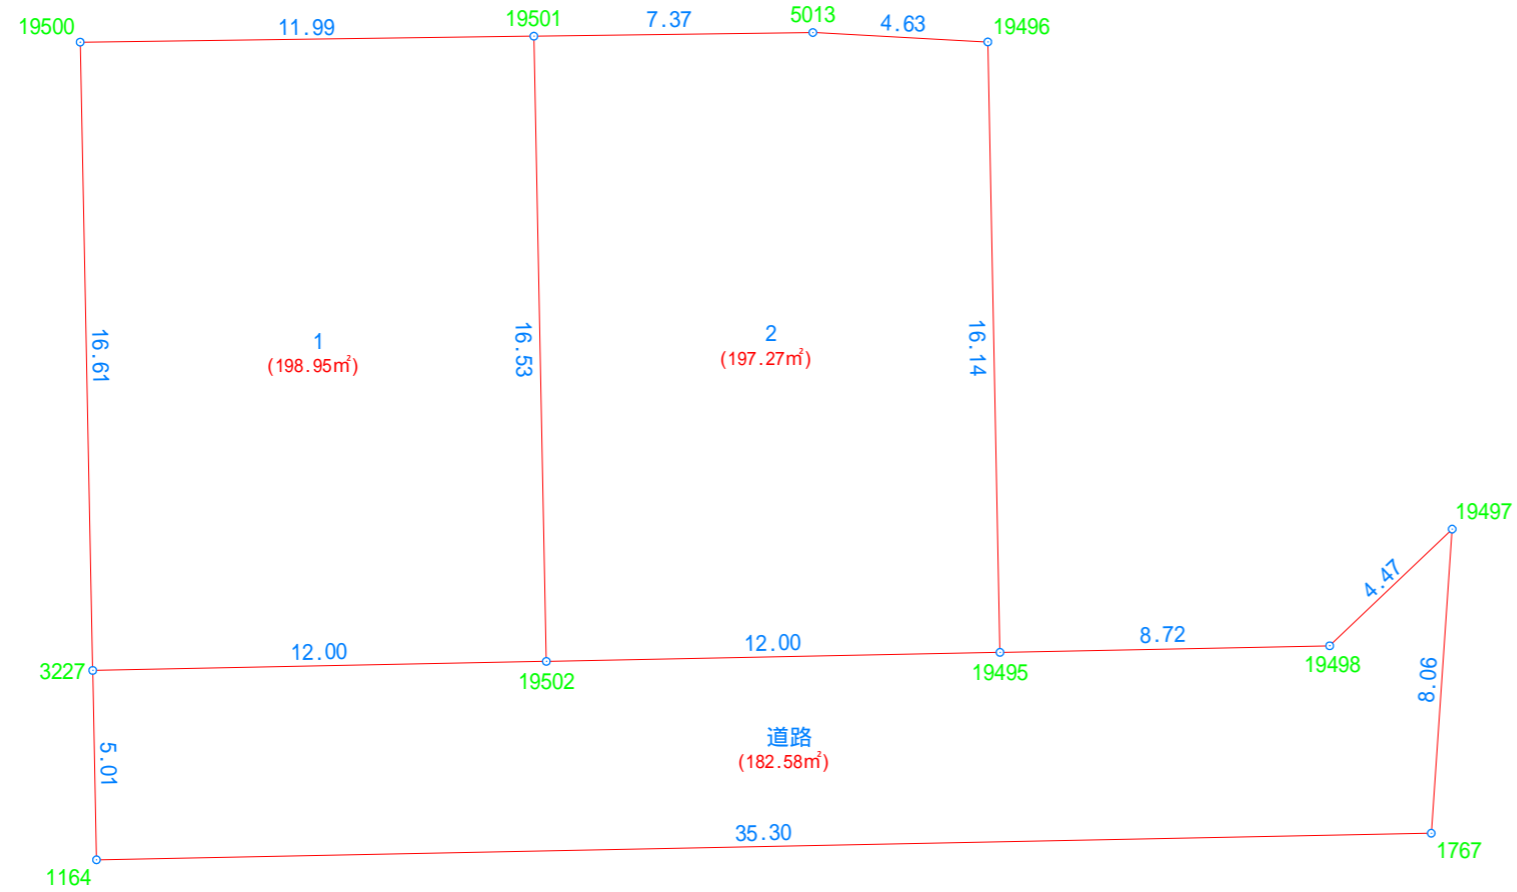

# 丈量図 S=1:200

座標求積表

地番	1			
NO	X <sub>n</sub>	Y <sub>n</sub>	X <sub>n</sub> · (Y <sub>n+1</sub> - Y <sub>n-1</sub> )	距離
19500	143362.068	50288.430	2064987.227472	11.99
19501	143360.140	50300.274	1332819.221580	16.53
19502	143343.798	50297.727	-2064724.066392	12.00
3227	143345.647	50285.870	-1332684.480159	16.61
合計			397.902501	
合計面積			198.9512505	
地積			198.95 m <sup>2</sup>	

地番	2			
NO	X <sub>n</sub>	Y <sub>n</sub>	X <sub>n</sub> · (Y <sub>n+1</sub> - Y <sub>n-1</sub> )	距離
19501	143360.140	50300.274	1409230.176200	7.37
5013	143358.954	50307.557	1691205.580338	4.63
19496	143357.906	50312.071	290586.475462	16.14
19495	143341.950	50309.584	-2056096.930800	12.00
19502	143343.798	50297.727	-1334530.759380	16.53
合計			394.541820	
合計面積			197.2709100	
地積			197.27 m <sup>2</sup>	

地番	道路			
NO	X <sub>n</sub>	Y <sub>n</sub>	X <sub>n</sub> · (Y <sub>n+1</sub> - Y <sub>n-1</sub> )	距離
19502	143343.798	50297.727	3399254.825772	12.00
19495	143341.950	50309.584	2934783.084300	8.72
19498	143340.607	50318.201	1769396.452808	4.47
19497	143343.083	50321.928	256010.746238	8.06
1767	143335.259	50319.987	-5278894.253711	35.30
1164	143340.696	50285.099	-4890354.525432	5.01
3227	143345.647	50285.870	1810168.830316	12.00
合計			365.160291	
合計面積			182.5801455	
地積			182.58 m <sup>2</sup>	

# 丈量図 S=1:200

座標求積表

地番	346-1			
NO	X <sub>n</sub>	Y <sub>n</sub>	X <sub>n</sub> · (Y <sub>n+1</sub> - Y <sub>n-1</sub> )	距離
19496	143357.906	50312.071	2663589.893480	16.52
5019	143354.168	50328.164	2047814.289880	6.90
1297	143347.501	50326.356	-820807.790726	4.57
1298	143345.139	50322.438	-634732.275492	2.11
19497	143343.083	50321.928	-607344.642671	4.47
19498	143340.607	50318.201	-1769396.452808	8.72
19495	143341.950	50309.584	-878686.153500	16.14
合計			436.868163	
合計面積			218.4340815	
地積			218.43	m <sup>2</sup>